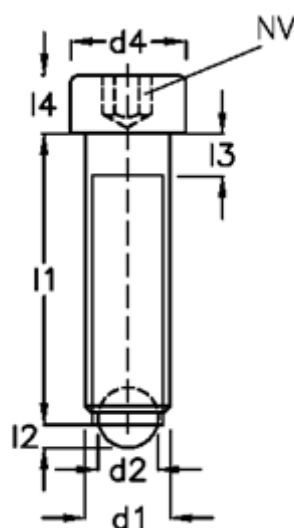

Varenummer: 20927710
Beskrivelse: E+G Kuglespændeskruer
GN 606-M16-60-A

Mål

d1	= M16	l4 = 16
d2	= 12.0	
d3	= 10.7	
d4	= 24	
Indvendig sekskant	= 14.0	
l1	= 60	
l2	= 3.3	
l3	= 6.0	